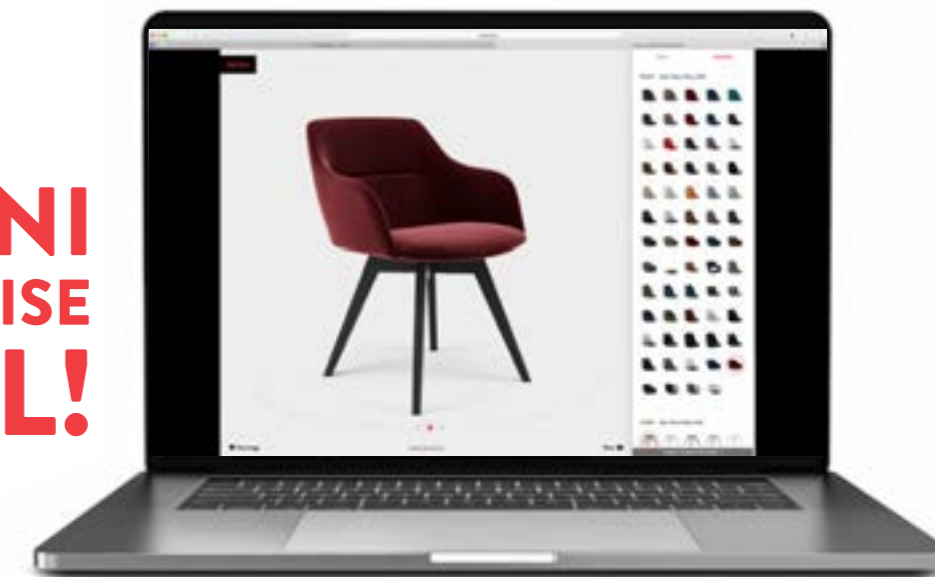

Mimi Jalad: metall
H:38-48 x W:57 cm

	Kroom	Valge	Must
10-p	—	—	—
2-p	9353-091	9353-801	9353-824

Brad Jalad: metall
H:38 x W:47 x D:47 cm

	Kroom	Valge	Must	Vask
10-p	9324-091	9324-801	9324-824	9324-889
2-p	9354-091	9354-801	9354-824	9354-889

Cpinn Pöörel: metall
H:2 cm

	Must
10-p	9389-099
2-p	9388-099

Liam Jalad: metall
H:38 x W:49 x D:52 cm

	Kroom	Valge	Must
10-p	9326-091	9326-801	9326-824
2-p	9356-091	9356-801	9356-824

Trumpet Jalad: metall
H:38 x W: Ø 45 cm

	Kroom	Valge	Must
10-p	—	—	—
2-p	9341-091	9341-801	9341-824

Fido Jalad: metall/tamme täispuit
H:38 x W:42 x D:42 cm

	Valge/Tamm	Must/Tamm
10-p	9315-454	9315-154
2-p	9345-454	9345-154

Tim Jalg: metall
H:38 x W:49 x D:49 cm

	Must
10-p	9327-824
2-p	9357-824

C-BAR Baaritoolide jalad

Vaimustav elulaad.
www.tenzo.se

Bess kõrge baaritool Jalad: täispuit tamm
H:67 x W:51 x D:51 cm

	Tamm	Valge	Must
10-p	—	—	—
2-p	9373-054	9373-001	9373-024

Bess madal baaritool Jalad: täispuit tamm
H:57 x W:49 x D:49 cm

	Tamm	Must
10-p	—	—
2-p	9383-054	9383-024

Porgy kõrge baaritool Jalad: metall
H:67 x W:45 x D:45 cm

	Kroom	Must
10-p	—	—
2-p	9340-091	9340-824

Porgy madal baaritool Jalad: metall
H:57 x W:45 x D:45 cm

	Must
10-p	—
2-p	9339-824

Trumpet baaritool Jalad: metall
H:57-80 x W:50 x D:50 cm

	Kroom	Valge	Must
10-p	—	—	—
2-p	9371-091	9371-801	9371-824

Cpinn Pöörel: metall
H:2 cm

	Must
10-p	9389-099
2-p	9388-099

**DISAINI
ENDALE ISE
TOOL!**

<https://tenzo.se/en/cbar_configurator/>